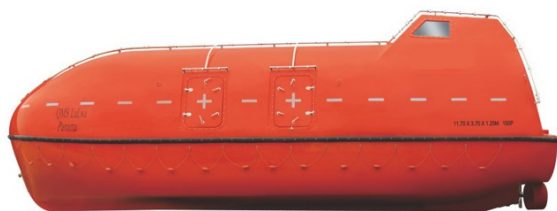

ШЛЮПКИ ЗАКРЫТОГО ТИПА

Шлюпки танкерного исполнения					
Модель	Размеры	Вместимость	Дистанция между гаками	Вес	
				Вес пустой шлюпки	Вес полностью снабженной шлюпки
NPT50F	5.00x2.20x3.00 м	25 человек	4.60 м	2400.00 кг	4462.50 кг
NPT60F	5.90x2.30x3.10 м	32 человек	5.50 м	2900.00 кг	5540.00 кг
NPT58F	5.80x2.70x3.10 м	45 человек	5.40 м	3000.00 кг	6712.50 кг
NPT75F	7.50x2.86x3.20 м	66 человек	7.10 м	3500.00 кг	8945.00 кг
SC80F	8.00x2.76x3.10 м	60 человек	6.80 м	3550.00 кг	8500.00 кг
NPT85F	8.50x3.30x3.30 м	90 человек	8.00 м	4700.00 кг	12125.00 кг
SC86F	8.50x3.06x3.30 м	72 человек	8.02 м	4700.00 кг	10640.00 кг
SC93F	9.30x3.30x3.20 м	86 человек	8.54 м	4600.00 кг	11695.00 кг
NPT95F	9.50x3.60x3.40 м	120 человек	9.00 м	6000.00 кг	15900.00 кг
NPT150F	11.95x3.90x3.50 м	150 человек	11.30 м	8000.00 кг	20375.00 кг

Шлюпки исполнения для сухогруза					
Модель	Размеры	Вместимость	Дистанция между гаками	Вес	
				Вес пустой шлюпки	Вес полностью снабженной шлюпки
NPT50C	5.00x2.20x3.00 м	25 человек	4.60 м	2130.00 кг	4192.50 кг
NPT60C	5.90x2.30x3.10 м	32 человек	5.50 м	2625.00 кг	5256.00 кг
NPT58C	5.80x2.70x3.10 м	45 человек	5.40 м	2720.00 кг	6432.50 кг
NPT75C	7.50x2.86x3.20 м	66 человек	7.10 м	3220.00 кг	8665.00 кг
SC80C	8.00x2.76x3.10 м	60 человек	6.80 м	3240.00 кг	8190.00 кг
NPT85C	8.50x3.30x3.30 м	90 человек	8.00 м	4400.00 кг	11825.00 кг
SC86C	8.50x3.06x3.30 м	72 человек	8.02 м	4400.00 кг	10340.00 кг
SC93C	9.30x3.30x3.20 м	86 человек	8.54 м	4290.00 кг	11385.00 кг
NPT95C	9.50x3.60x3.40 м	120 человек	9.00 м	5620.00 кг	15520.00 кг
NPT150C	11.95x3.90x3.50 м	150 человек	11.30 м	7400.00 кг	19775.00 кг